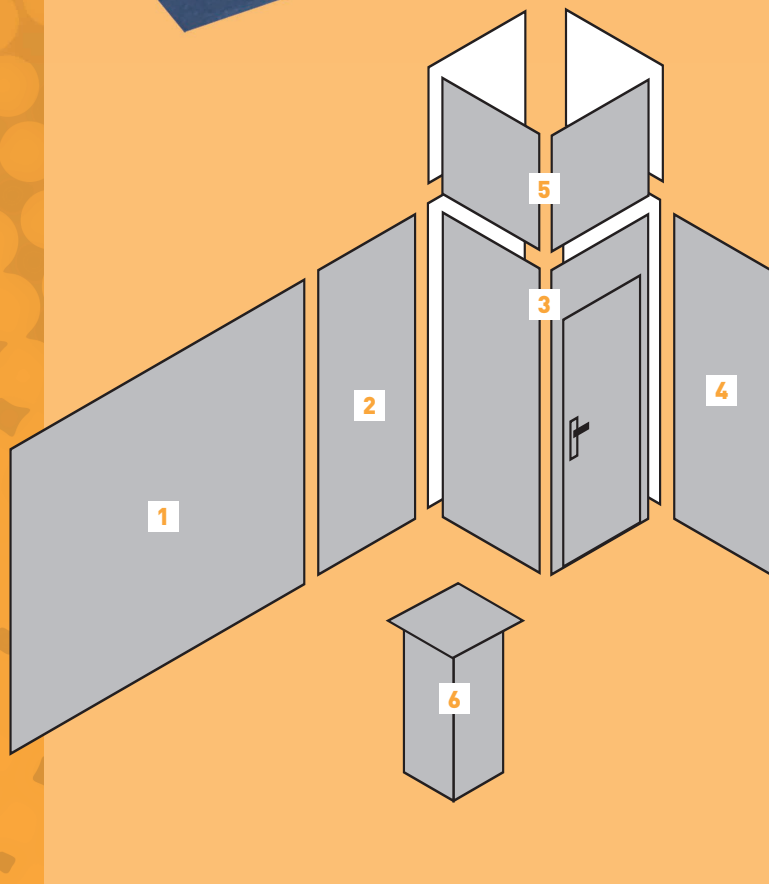

FRAMELESS SYSTEME

MOBILER MESSESTAND

Schnell, modular und individuell

rosenberger
media

EINE ECHTE ALTERNATIVE FÜR MESSEN & VERANSTALTUNGEN

Ihnen ist die Zusammenarbeit mit einem Messebauer zu aufwendig, ein Standardstand aber nicht individuell genug? Wir haben die Lösung!

Unsere modularen Frameless-Systemen sind flexibel, vielseitig einsetzbar und passen sich jeder Standgröße und jedem Design an. Auch Kabinen, Aufbauten und Abhängungen sind problemlos möglich.

Sie bestimmen Rahmenmaße, Layout und Beleuchtungsoptionen nach Ihren Wünschen - und für die nächste Veranstaltung kombinieren Sie die Elemente wieder neu. Das geringe Transportvolumen und der einfache Auf- und Abbau machen Sie zusätzlich unabhängig von externen Dienstleistern.

Das Beispiel eines 2 x 5 Meter Standes zeigt die Modularität und Flexibilität unserer Systeme. Alle Elemente bestehen aus Alu-Profilen und bedruckten Textilbahnen und können prinzipiell auch einzeln verwendet werden:

1. 1 LED-hinterleuchtete **Wand** 3,00 x 2,50 m
2. 2 **Element** 1,00 x 2,50 m mit aufgesetztem Spot
3. 3 **Kabine** aus drei Ein-Meter-Elementen und einem Türelement
4. 4 **Element** 1,00 x 2,50 m mit aufgesetztem Spot
5. 5 Auf die Kabine aufgesetzter beleuchteter **Würfel**, bestehend aus vier Elementen 1,00 x 1,00 m
6. 6 **Steh-/Präsentationstisch** mit LED-Beleuchtung

Sie möchten mehr erfahren? Wir beraten Sie gerne zu diesem Angebot und den weiteren Produkten von rosenberger | media.